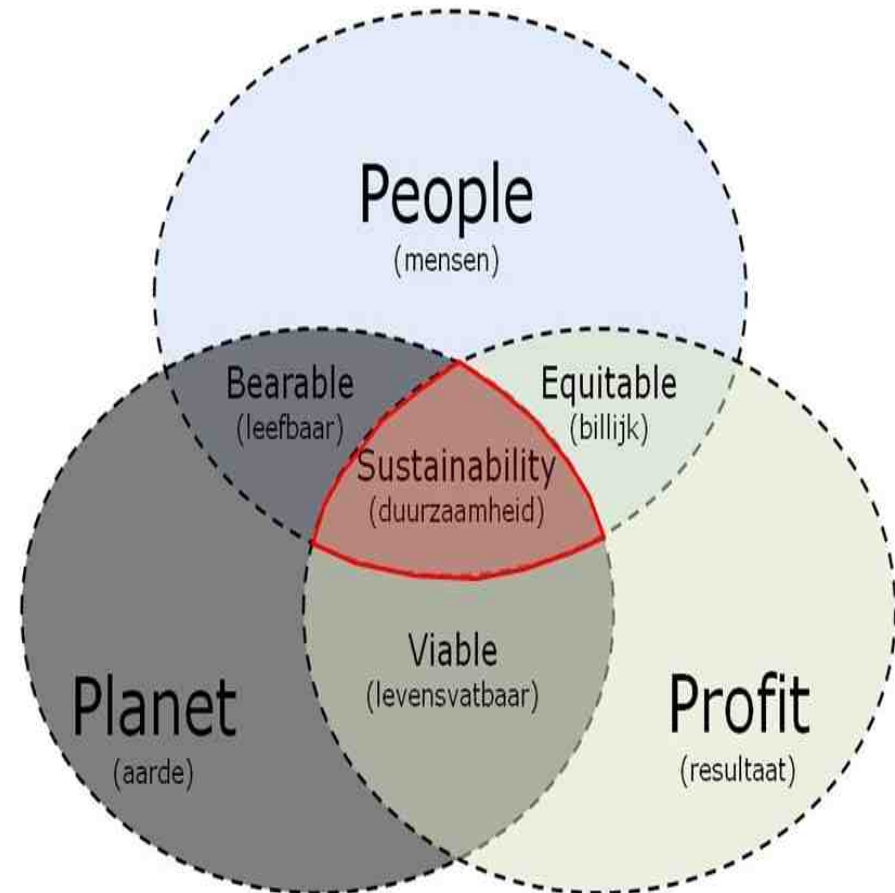

Duurzaam beheer in relatie tot de werkorganisatie en de communicatie intern en extern.

Bertus Meijer

Uitvoerder buitengebied, gemeente Dalfsen

Inhoud van de presentatie.

- Wat is duurzaam beheer.
- De organisatie.
- Communicatie.
- Intern en Extern.
- Dalfsen.

Wat is duurzaam terreinbeheer.

- Eerst volgens het “boekje”.
- Mensen mee laten denken.
- Meer dan je eigen werkveld.
- Partners zoeken.

SMK

ALGEMENE EISEN

behorende bij het

BAROMETER CERTIFICATIESCHEMA 'DUURZAAM TERREINBEHEER'

Uitvoeringsprogramma

De wereld zal zich niet voorbij zijn
huidige crisistoestand kunnen
ontwikkelen als we van de denkwijzen
blijven uitgaan die de crisis juist hebben
veroorzaakt

Het belangrijkste is
dat we niet ophouden
met vragen stellen.